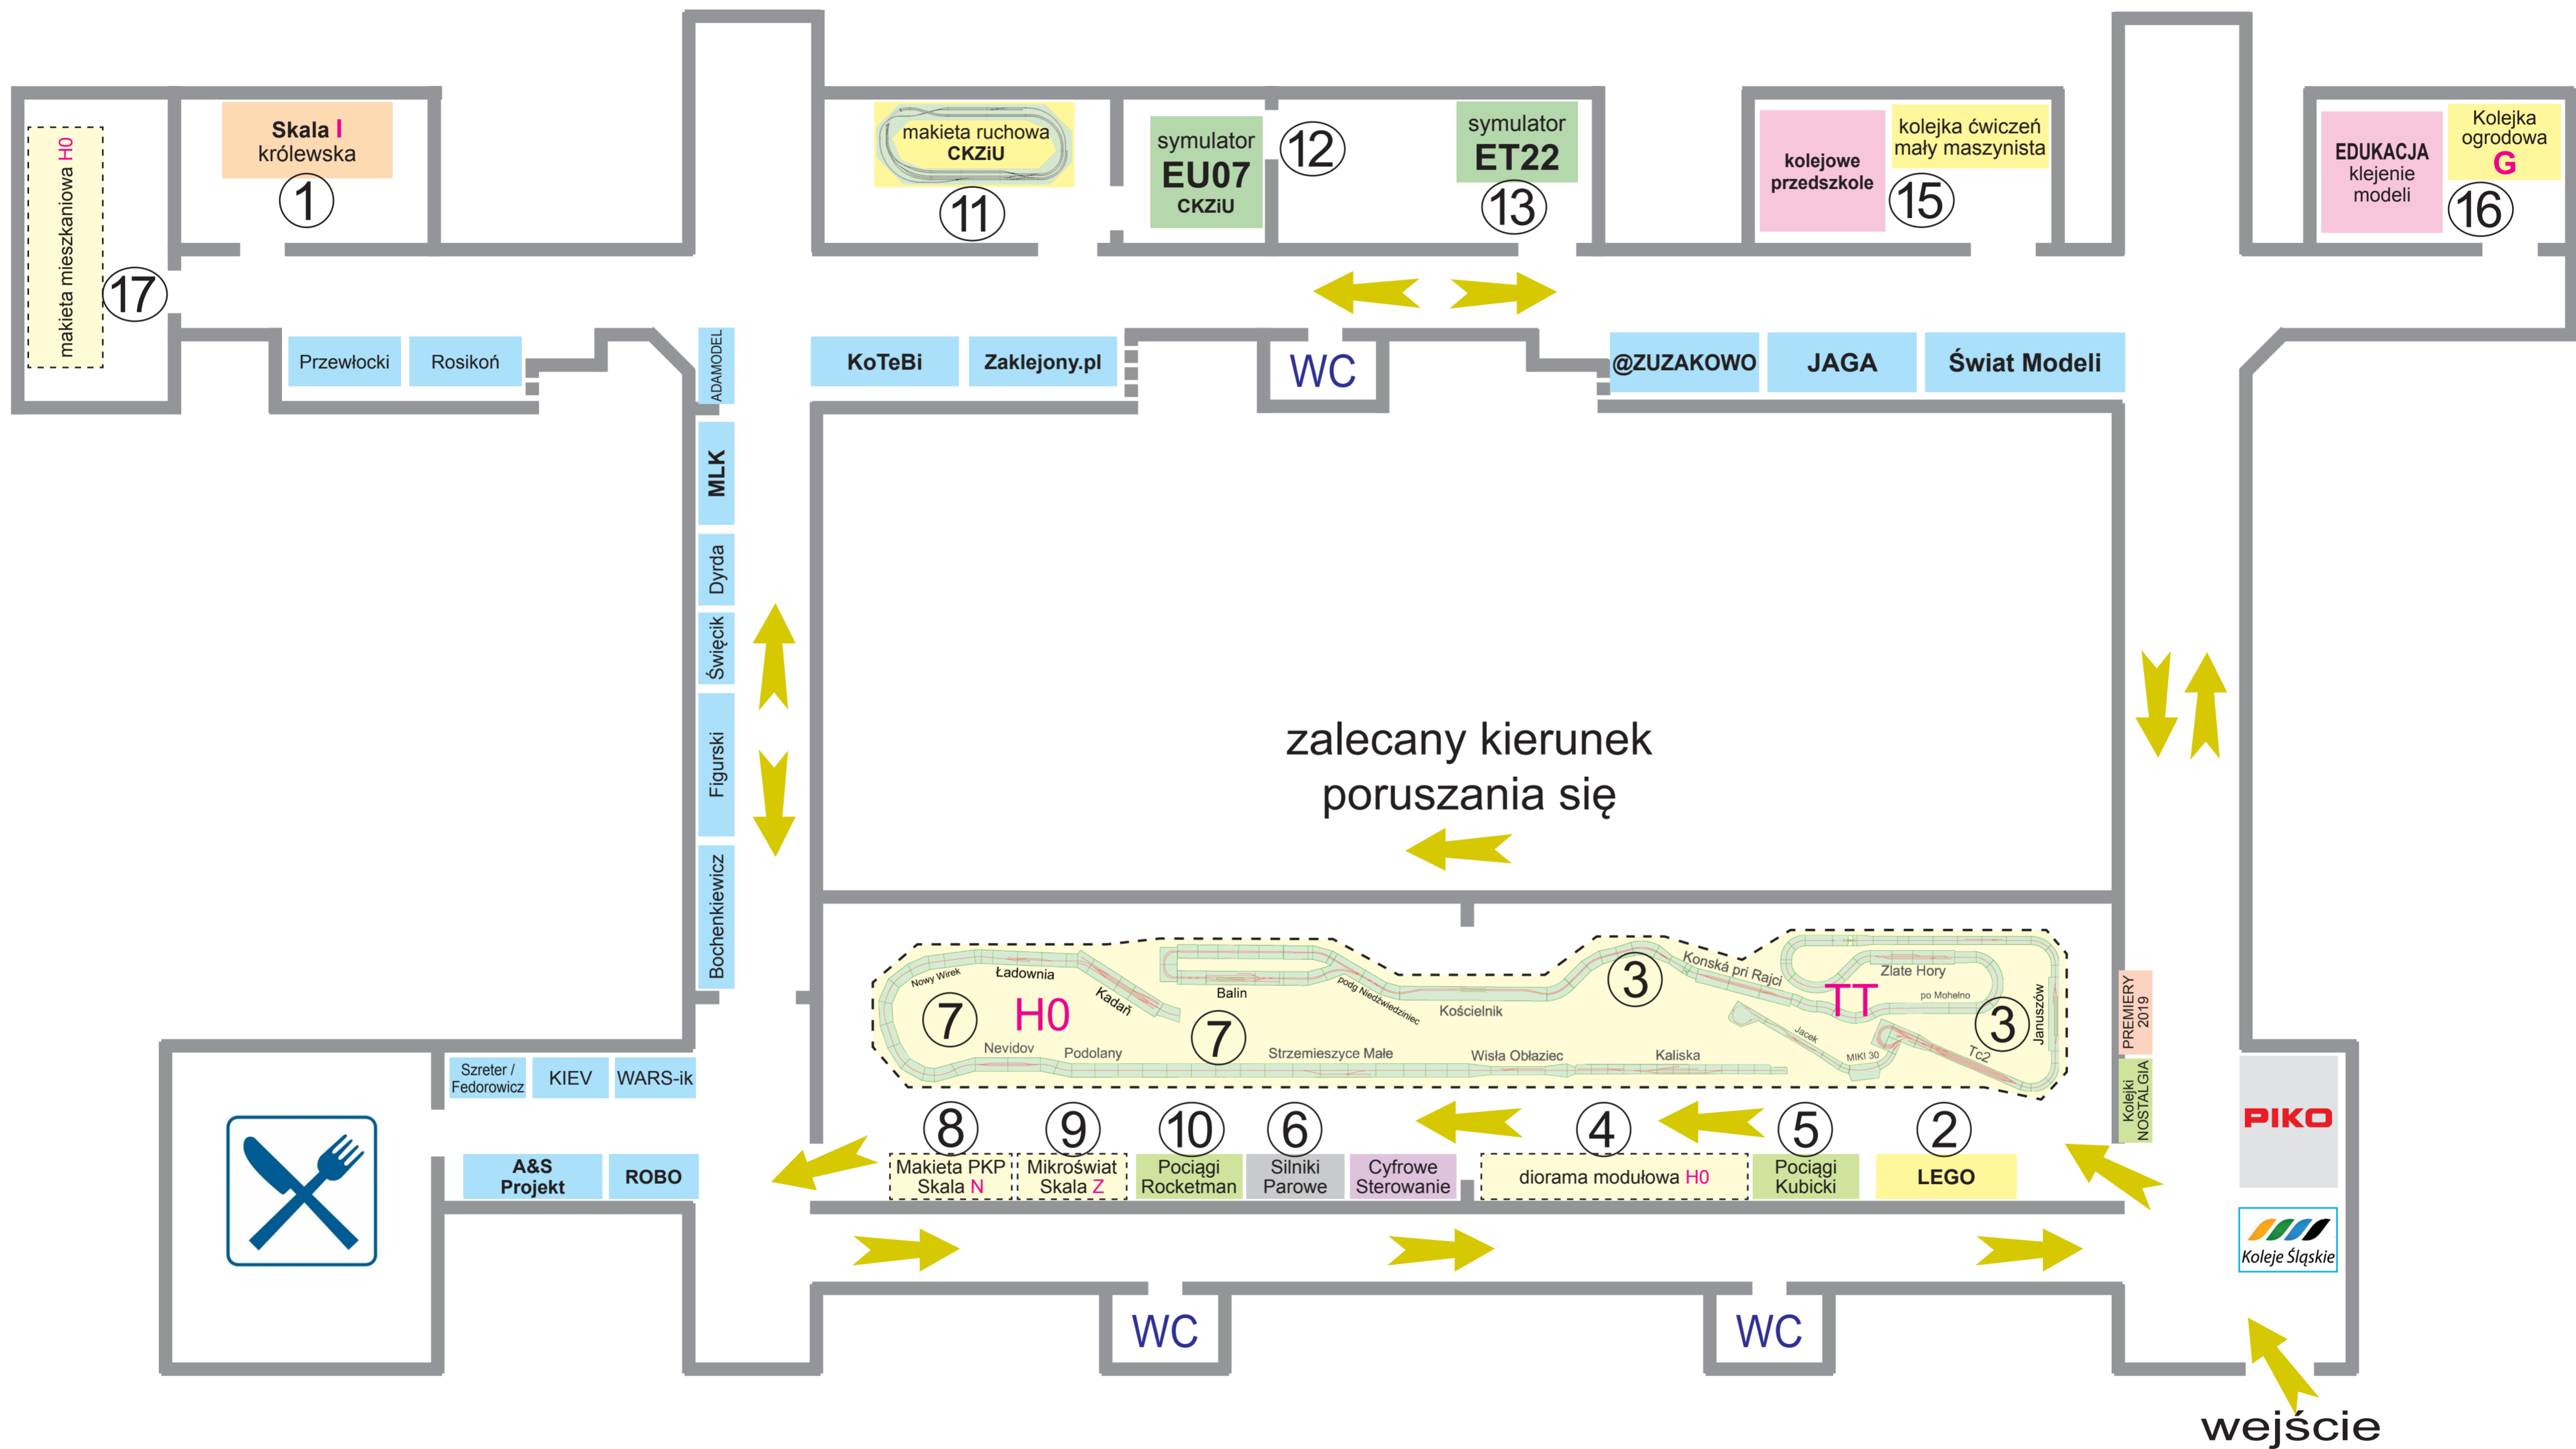

IV Festiwal
KOLEJ W MINIATURZE
16-17. III. SOSNOWIEC 2019

ul. Jana Kilińskiego 31