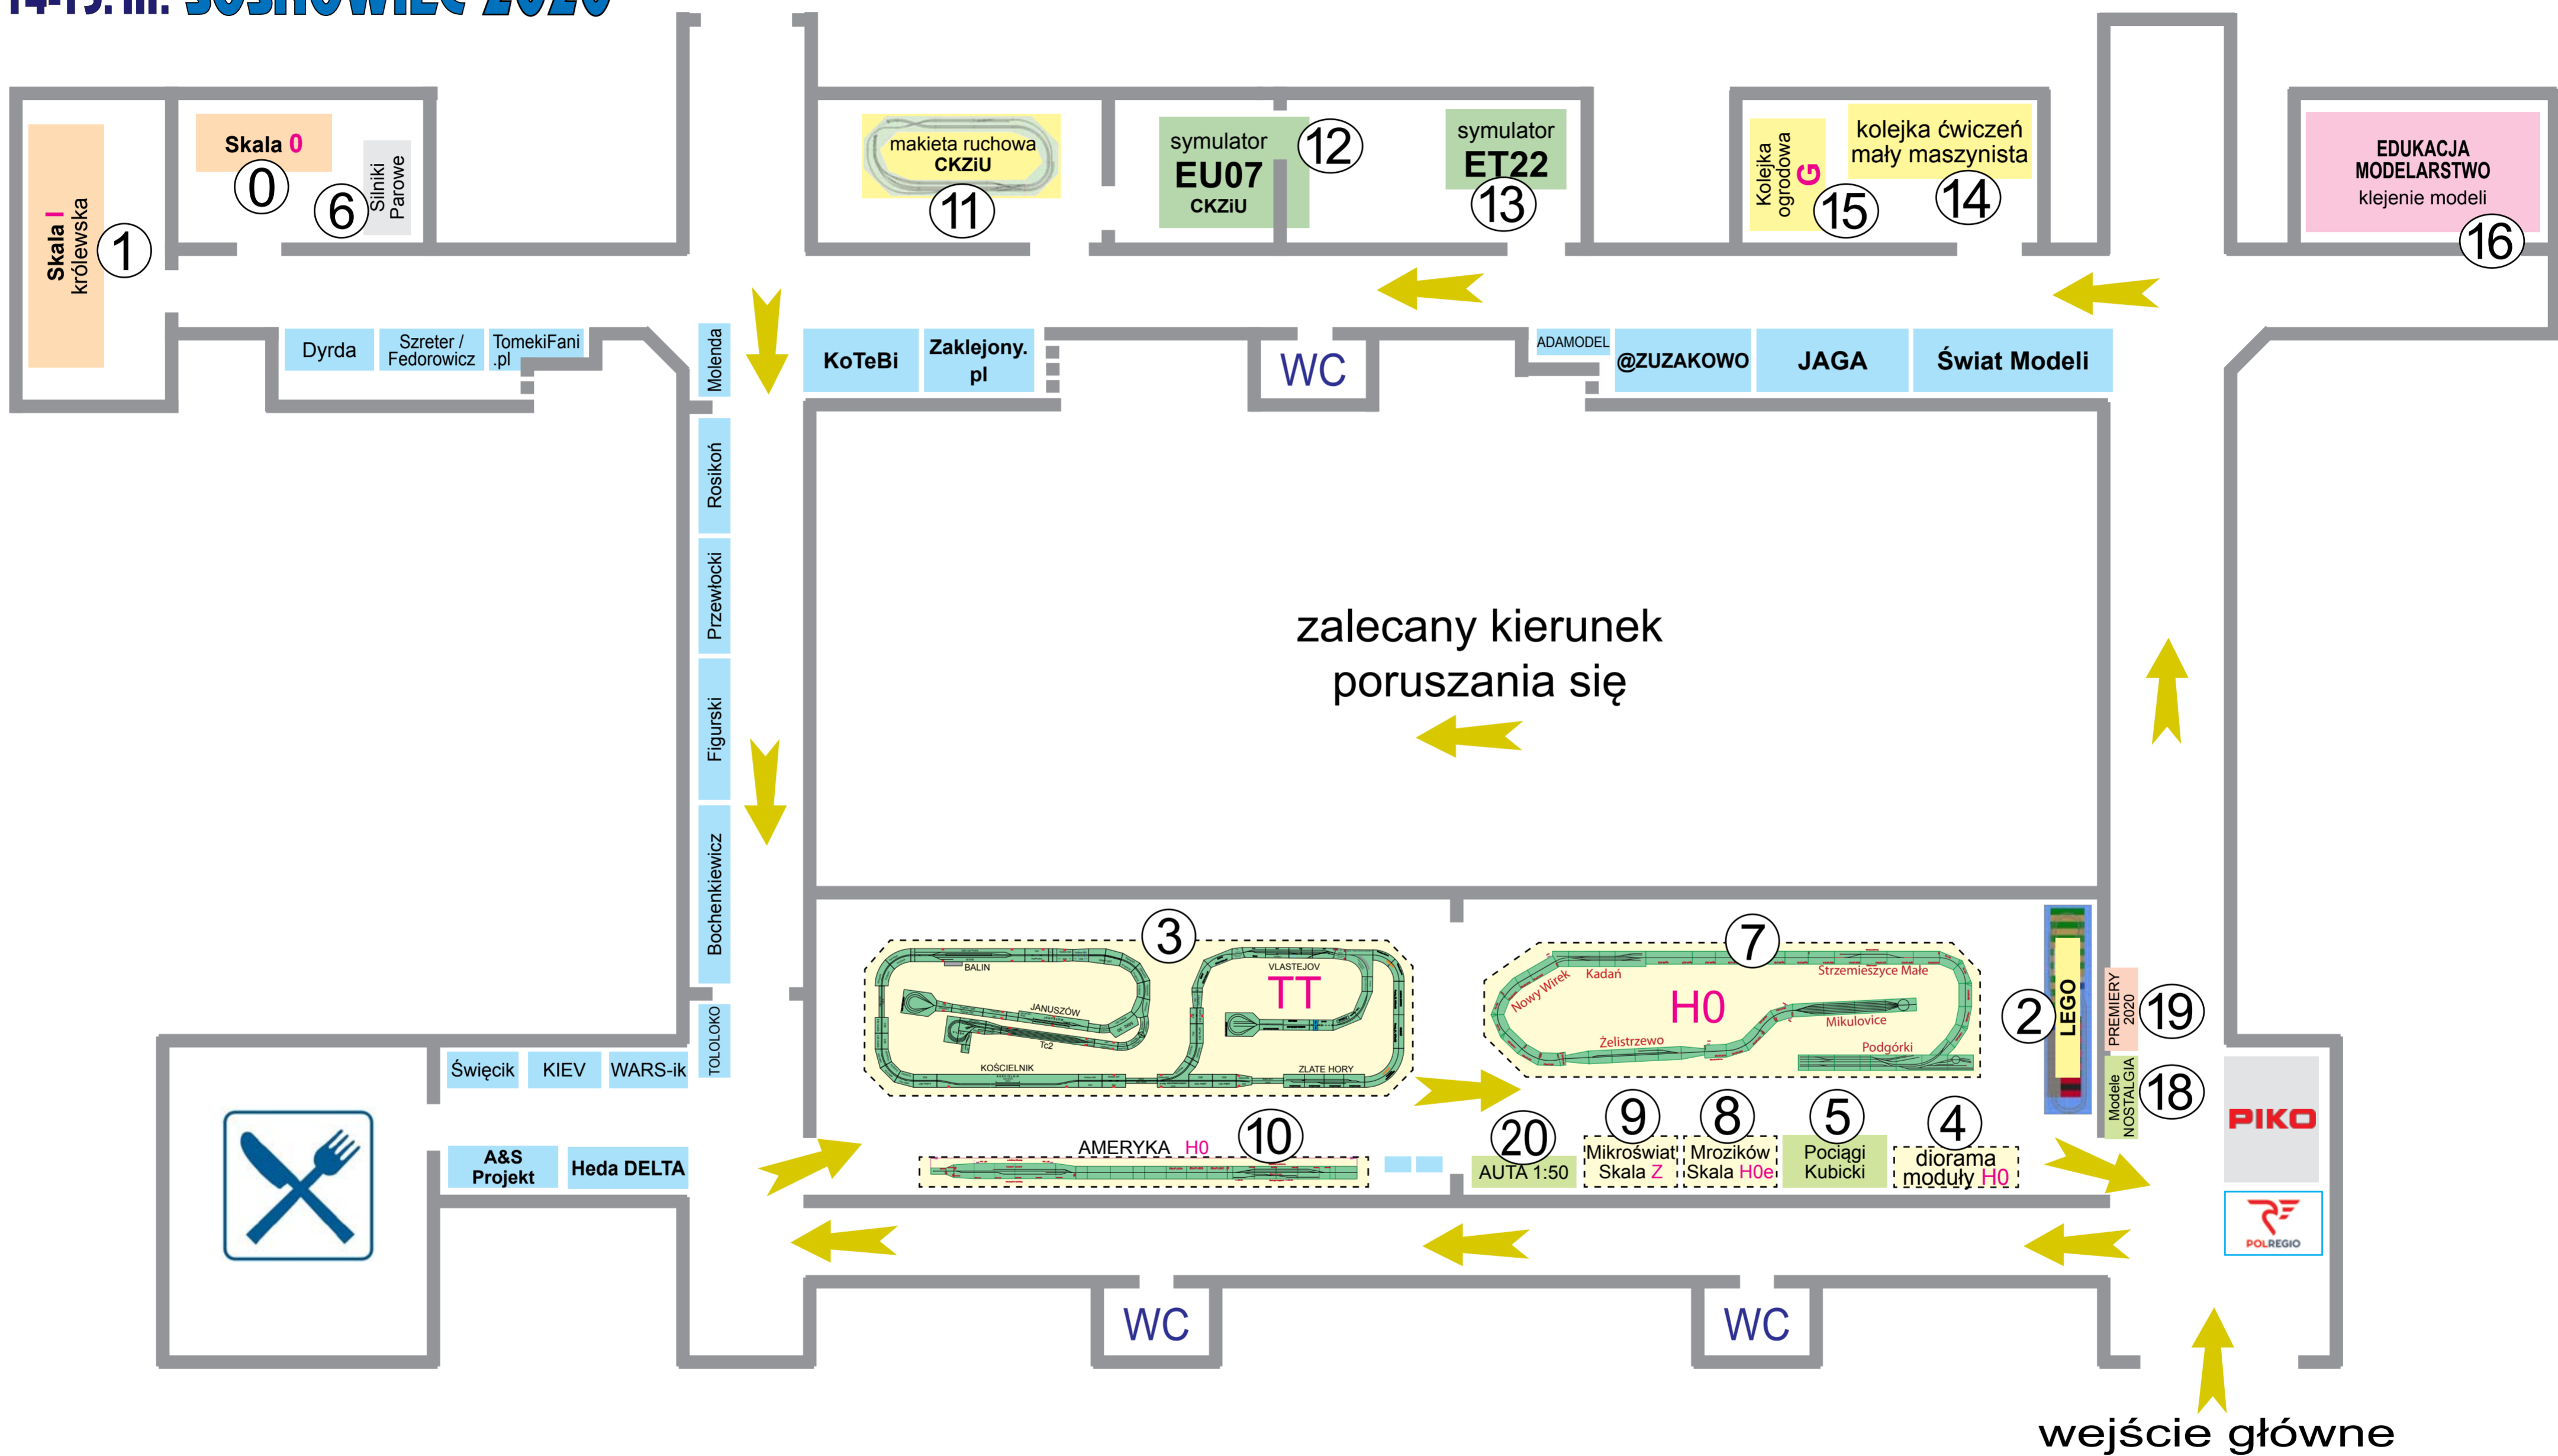

V Festiwal
KOLEJ W MINIATURZE
 14-15. III. SOSNOWIEC 2020

ul. Jana Kilińskiego 31